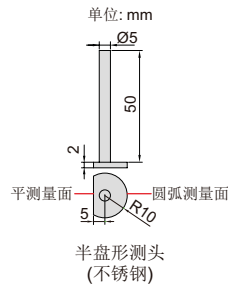

6145-500

- 适用于0-500mm和0-600mm的数显卡尺(下爪厚度小于5.6mm)

型号  
6145-500