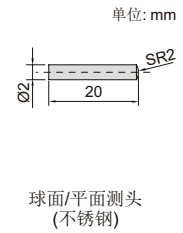

6145-500

- 适用于0-500mm和0-600mm的数显卡尺(下爪厚度小于5.6mm)

型号  
6145-500