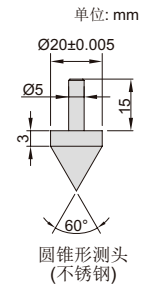

6145-500

- 适用于0-500mm和0-600mm的数显卡尺(下爪厚度小于5.6mm)

型号  
6145-500