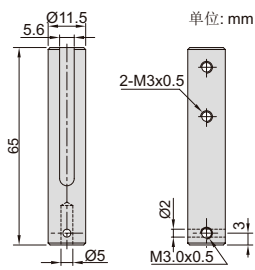

6145-500

- 适用于0-500mm和0-600mm的数显卡尺(下爪厚度小于5.6mm)

型号  
6145-500